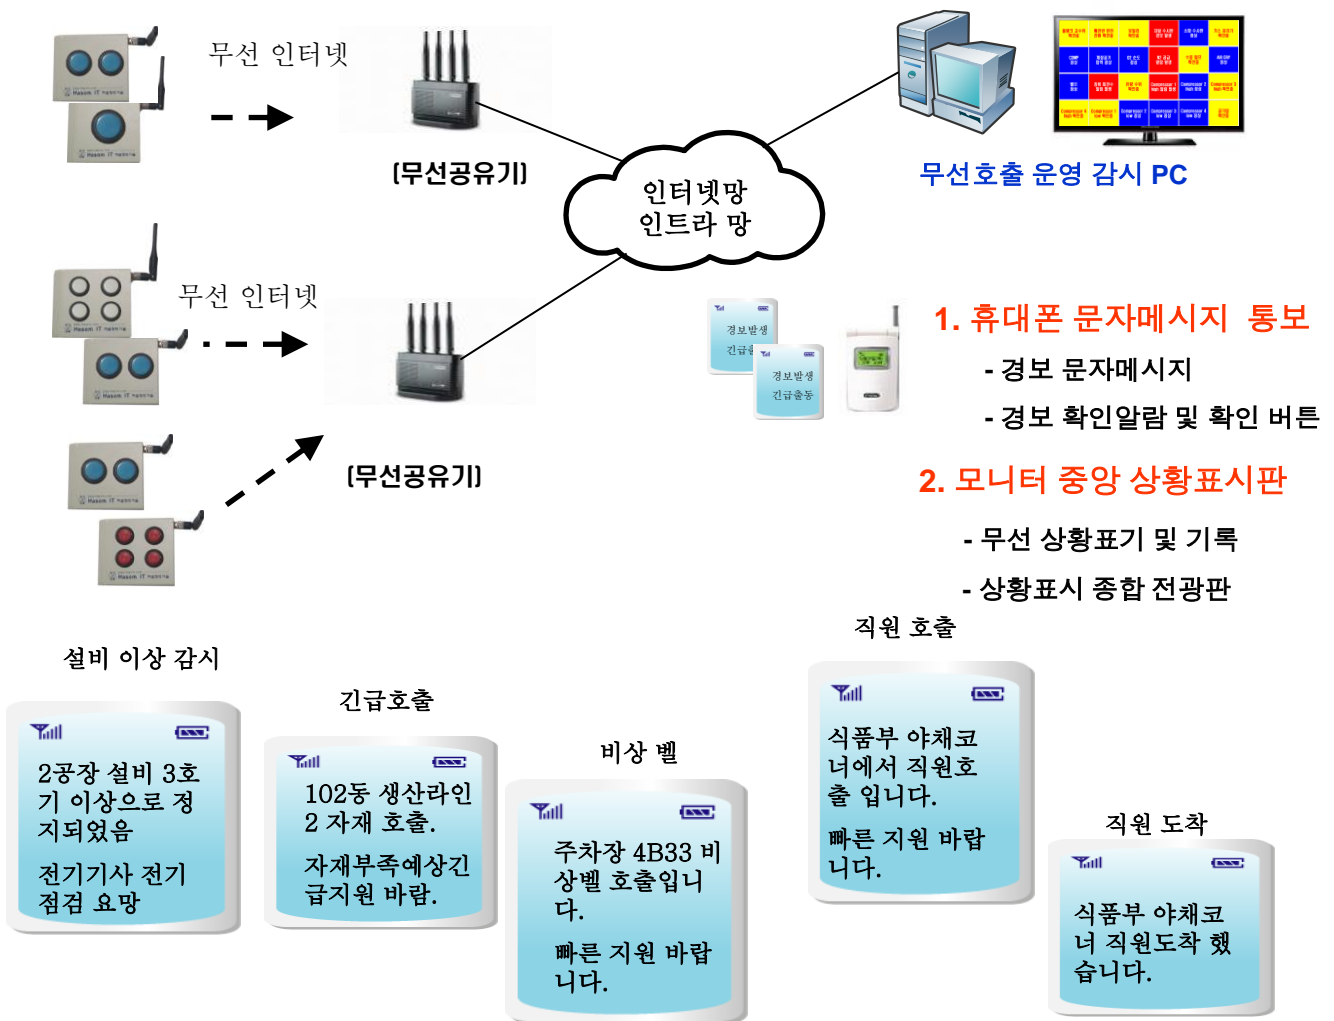

무선 호출 시스템

(주)하숨정보기술 긴급호출 문자통보 및 안돈시스템

공장생산 설비의 고장, 창고 담당자 호출, 주차장 비상벨, 빌딩관리, 공공시설, 병원 등에서 콜 버튼으로 담당자를 호출하여 신속한 대응에 의한 관리의 효율을 기하는 시스템 입니다.

크고 복잡한 현장에서 담당자 휴대폰으로 문자통보 및 음성방송, 무전기 통화 등을 통해, 관계자의 빠른 현장도착이 가능케 해줍니다.

무선 인터넷이 있으면, 호출벨과 관리 패키지만 설치하면 됩니다. 다른 장치는 필요 없습니다.

4. 간단한 배터리 무선 호출 과 거리제한 없는 와이파이-호출시스템

누구나 갖고있는 휴대폰 문자통보 와 음성방송 및 무전기송신, 경보 사이렌으로 경제적이고 쉽게 확장할 수 있는 무선타입 호출 시스템을 구축하십시오. 이것이 사물인터넷 입니다.

1) 모바일 콜

1. 무선타입 호출벨을 바로 휴대폰 문자메시지로 변환해서 전송합니다.

무선 증폭기를 사용하면 일정부분 거리를 확장할 수 있으나, 일반적인 좁은 단일공간에서 사용합니다.

2) 와이파이 무선 콜

1. 무선 인터넷을 사용한 와이파이 무선타입 호출버튼을 통해 휴대폰으로 문자전송을 합니다.

- 와이파이 호출버튼 과 관리패키지만 있으면 휴대폰 문자를 전송하고, 수신여부를 확인 기록합니다.
- 휴대폰에 문자수신확인 버튼 과 2차 벨울리기로 확실히 전달하고, 전달시간을 기록합니다.
- 어느 곳이든지 무선랜이 있으면 무선타입 호출벨을 설치할 수 있으며, 향후 쉽게 확장할 수 있습니다.

□ 3. 거리제한 있는 모바일 콜 시스템 구성도

소출력 무선호출 버튼을 사용해서 모바일콜이 이동통신사를 통해서 휴대폰 문자를 전송합니다. 가장 간단하고 경제적으로 구축할 수 있습니다. **(식당호출 시스템의 응용제품입니다)**

□ 4. 거리제한이 없는 와이파이 무선호출 시스템 구성도

와이파이(Wi-Fi) 무선랜을 통해서 스마트폰으로 문자메시지를 보냅니다. 문자받기 확인 및 경보벨 울리기 등 다양한 기능이 있으며, 통보기록 및 확인 조화가 가능합니다. **(사물인터넷 제품입니다)**