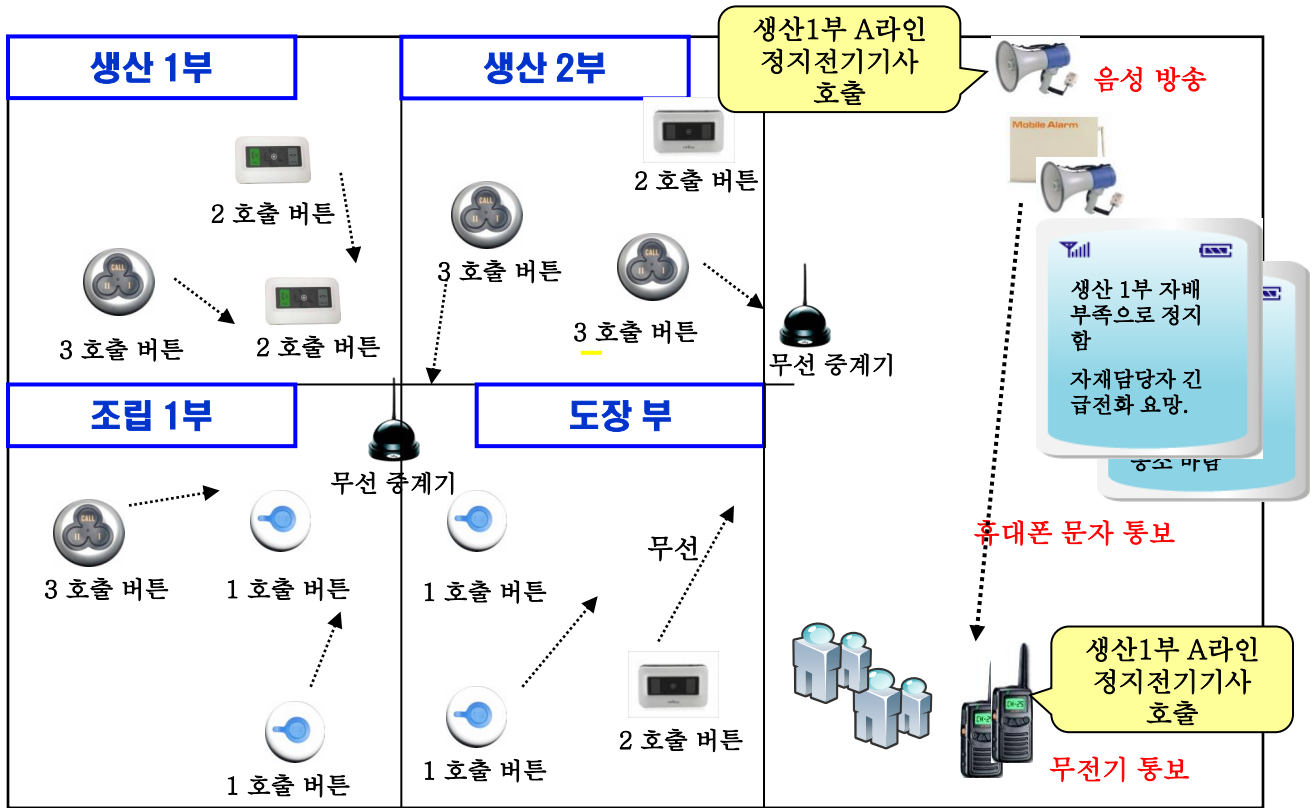

모바일 콜 - 현장 담당자 호출 벨 시스템