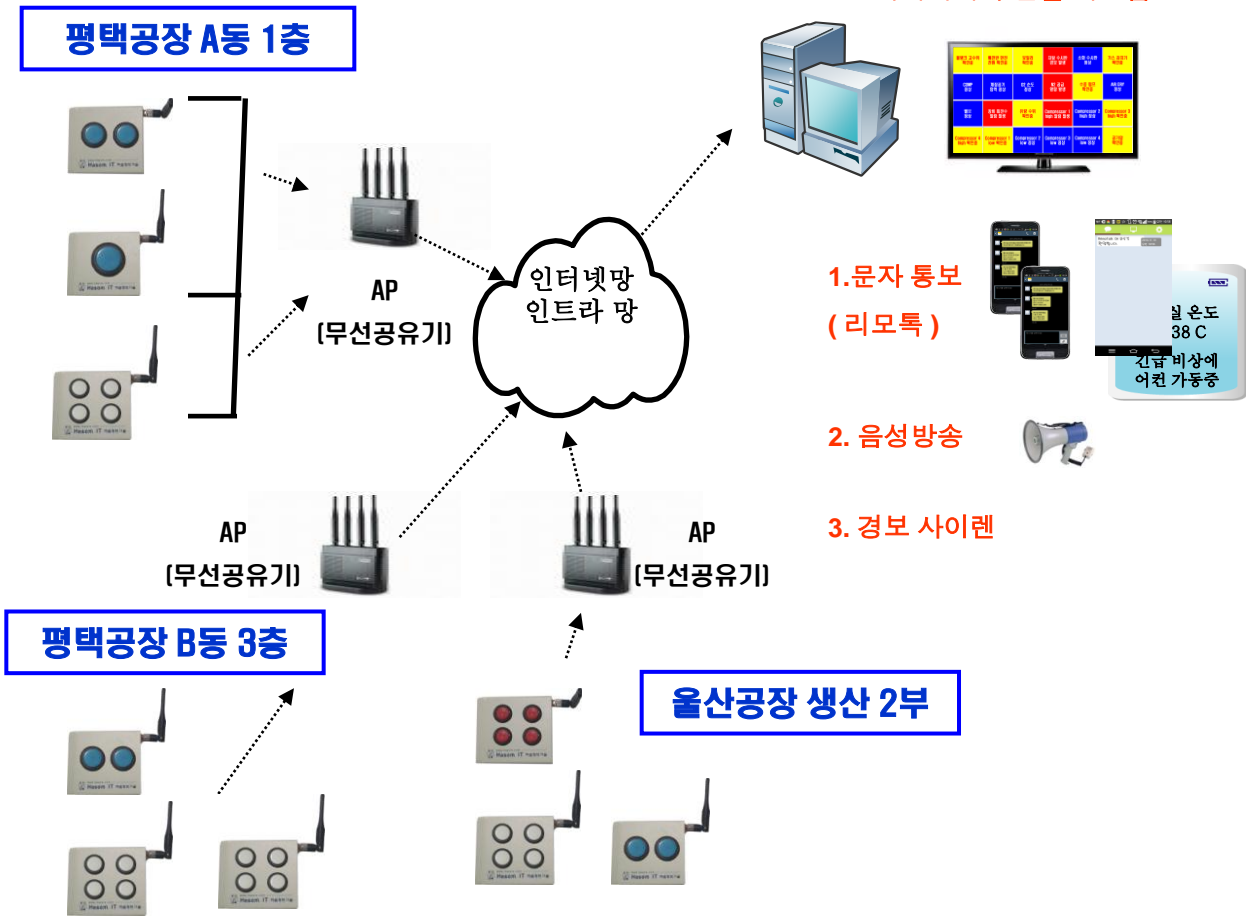

모바일 콜 - 현장 담당자 호출 벨 시스템

1. 휴대폰 문자통보
2. 전화기 음성통보 (사무실전화, 당직실)
3. 음성방송 (옵션)
4. 무전기 음성 통보 (옵션)

공장, 빌딩 주차장, 매장등의 단일공간에 경제적이고 간단한 호출하는 시스템을 구축합니다.

소출력 무선호출 버튼 과 휴대폰 문자통보 모바일 콜을 통해서 최대 128개의 버튼으로 긴급호출, 자재관리 및 안돈시스템등을 PC관리 시스템 없이 구축할 수 있습니다.

батери 전원으로 운영되며, 1 ~ 3 버튼을 필요에 따라 선택해서 운용할 수 있으며, 각각 버튼에 대한 전송 메시지 설정이 가능합니다. 타업체와 같이 주로 식당등에서 많이 사용하는 소출력 무선호출버튼을 사용하는 관계상 무선중계기를 사용해도 거리의 제한이 있습니다.

호출버튼(모바일 콜) 구성 예

와이파이 무선 콜 - 거리제한 없는 호출 벨 시스템

와이파이 무선콜 시스템

공장, 빌딩, 병원, 사무실, 매장등에 거리제한이 없이 호출하는 시스템을 구축할 수 있습니다.

표준화된 무선 인터넷망을 통한 관리시스템을 구축할 수 있습니다. 긴급호출, 자재관리 및 안돈 시스템등을 호출버튼 과 관리 시스템으로 손쉽게 구축할 수 있습니다.

널리 보급된 무선 인터넷망을 통해서 바로 전송하는 방식이어서 별도의 변환 게이트웨이나 케이블공사비가 발생치 않으며, 배터리 운영방식 과 전원공급 방식을 지원합니다.